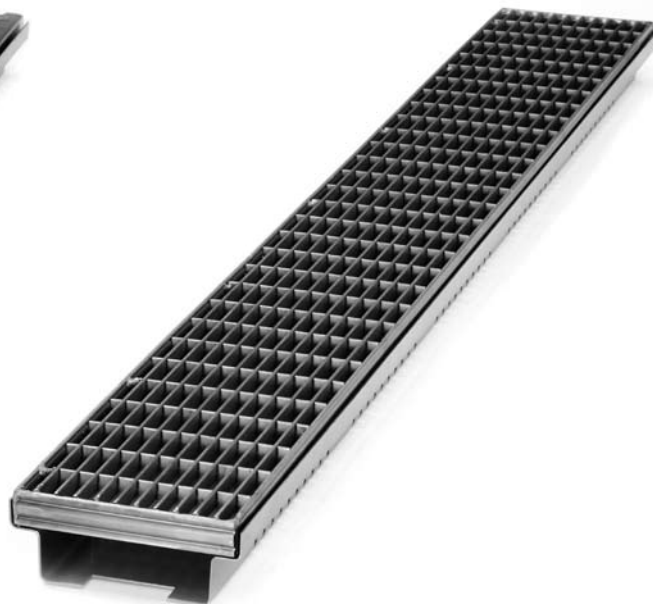

## CANALETTA DRENANTE CF-VP larghezza 125 MM

- La fornitura comprende:
- Corpo canaletta zincata o in acciaio inox
- Griglia di chiusura zincata o in acciaio inox
- Connettori in acciaio inox

canaletta CF-VPF  
con griglia a fessure

canaletta CF-VPS  
con griglia standard

Cod. art. Zincata	Cod. art. Acciaio inox	Denominazione	Tipo di griglia	Larghezza (mm)	Altezza (mm)	Lunghezza griglia (mm)	Classificazione	Note	Note
<b>CANALETTA CON GRIGLIA A FESSURE</b>									
VPM543*	VPM543E	CF-VPF75-1	Griglia a fessure	125	75	1000	Pedonale		
VPM544	VPM544E	CF-VPF50-1	Griglia a fessure	125	50	1000	Pedonale		
VPM545	VPM545E	CF-VPF40-1	Griglia a fessure	125	40	1000	Pedonale		
VPM546	VPM546E	CF-VPF30-1	Griglia a fessure	125	30	1000	Pedonale		
<b>CANALETTA CON GRIGLIA STANDARD</b>									
VPM547*	VPM547E	CF-VPS75-1	Griglia standard	125	75	1000	Pedonale		
VPM548	VPM548E	CF-VPS50-1	Griglia standard	125	50	1000	Pedonale		
VPM549	VPM549E	CF-VPS40-1	Griglia standard	125	40	1000	Pedonale		
VPM550	VPM550E	CF-VPS30-1	Griglia standard	125	30	1000	Pedonale		
<b>ACCESSORI</b>									
	VPM551E	CF-VP Stop-end		125	75				
	VPM552E	CF-VP Stop-end		125	50				
	VPM553E	CF-VP Stop-end		125	40				
	VPM554E	CF-VP Stop-end		125	30				