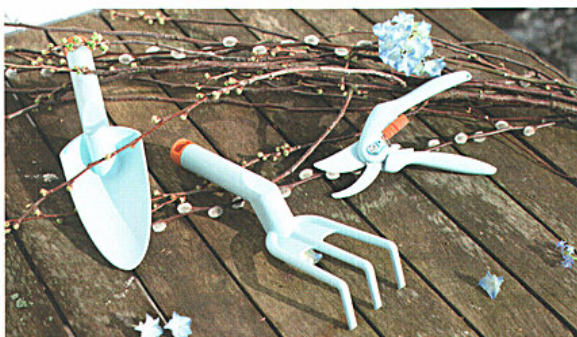

PER SPAZI VERDI

Sopra:

Modello: Parrot Flower Power

Produzione: Parrot

Anche in città in un piccolo terrazzo si ha bisogno di un assistente personale che aiuti a rendere unico quel prezioso angolo verde;

Parrot Flower Power è il primo sensore wireless intelligente dotato di tecnologia Bluetooth Smart che, collegandosi allo smartphone, e grazie ad un App dedicata offre consigli utili e pratici per la cura del verde alla luce di 4 criteri: umidità, fertilizzante, temperatura e intensità della luce.

A sinistra:

Modello: Inspiration™

Produzione: Fiskars

La gamma di attrezzi manuali e forbici per potare della linea Inspiration™ sono ideali per chi desidera coltivare i suoi prodotti nell'orto di casa e per chi è un neofita dell'arte verde. La linea costituita da Forbice bypass e tre attrezzi annuali, vanta design ergonomico viene proposta nella primavera 2014 con due nuovi colori, Ruby, un delicato rosa, e Lucy, un tenue azzurro.

A sinistra:

Modello: vegeTable®

Produzione: VegeTable®

Ideato dal giovane ingegnere Giacomo Borta il vegeTable® è un sistema modulare di orto portatile adatto ad aree che non dispongono di spazi verdi sufficienti o adeguati per l'orticoltura in piena terra o ad installazioni temporanee. Il modulo ha struttura stabile realizzata con acciaio verniciato a polvere, un rivestimento in legno massiccio di larice al naturale e delle ruote in polipropilene di colore nero e piedi in PVC. Inoltre, il vegeTable viene proposto in più altezze, da quella più alta, pensata per lavorare senza chinarsi a quelle basse. La terra va inserita all'interno della cover in legno, nella sacca che va riempita con circa 7 cm di materiale inerte drenante e 20 cm terriccio fertile. La sacca è stagna ed è realizzata in telo in PVC con tappi di scarico termo saldati che fanno fuoriuscire l'acqua in eccesso. VegeTable è acquistabile online.