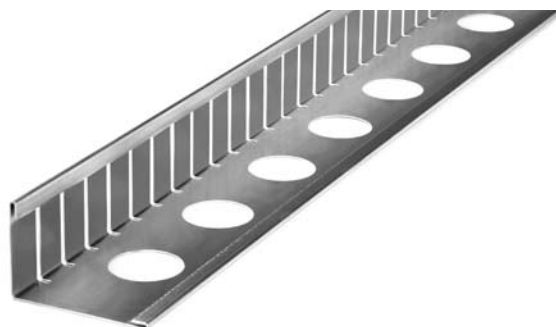

PROFILI PARAGHIAIA DRENANTI CURVILINEI PPD-FLEX

- Profilo paraghiaia drenante curvilineo in alluminio o acciaio inox

Cod. art. Alluminio	Cod. art. Acciaio inox	Denominazione	Altezza (mm)	Lunghezza (mm)	Note	Note
VPM570A	VPM570E	PPD-FLEX50-2	50	2000		
VPM571A	VPM571E	PPD-FLEX80-2	80	2000		
VPM572A	VPM572E	PPD-FLEX100-2	100	2000		
VPM573A	VPM573E	PPD-FLEX120-2	120	2000		
VPM574A*	VPM574E*	PPD-FLEX150-2	150	2000		
VPM575A	VPM575E	Connettore PPD-FLEX50	50	80		
VPM576A	VPM576E	Connettore PPD-FLEX80	80	80		
VPM577A	VPM577E	Connettore PPD-FLEX100	100	80		
VPM578A	VPM578E	Connettore PPD-FLEX120	120	80		
VPM579A*	VPM579E*	Connettore PPD-FLEX150	150	80		

* Prodotto disponibile a magazzino

PROFILI DI BORDO DRENANTI PBD

- Profili di bordo drenanti in alluminio o acciaio inox

Cod. art. Alluminio	Cod. art. Acciaio inox	Denominazione	Altezza (mm)	Lunghezza (mm)	Note	Note
VPM580A	VPM580E	PBD-50-2	50	2000		
VPM581A	VPM581E	PBD-80-2	80	2000		
VPM582A	VPM582E	PBD-120-2	120	2000		
VPM583A	VPM583E	PBD-50-3	50	3000		
VPM584A*	VPM584E*	PBD-80-3	80	3000		
VPM585A*	VPM585E*	PBD-120-3	120	3000		
VPM586A	VPM586E	Connettore PBD-50	50	80		
VPM587A*	VPM587E*	Connettore PBD-80	80	80		
VPM588A*	VPM588E*	Connettore PBD-120	120	80		