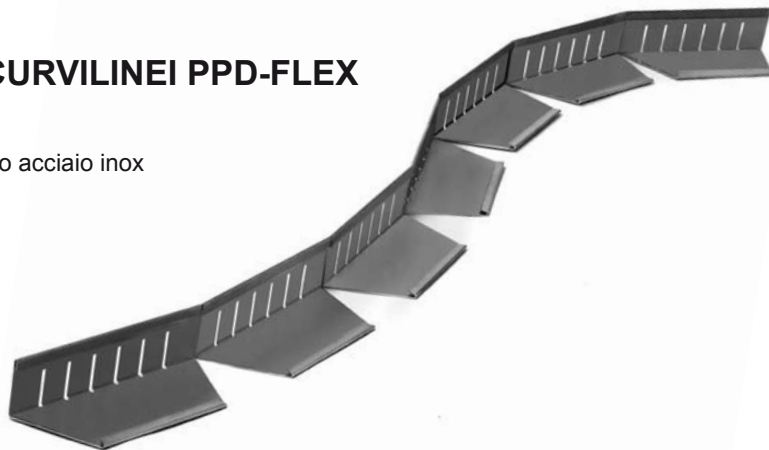

PROFILI PARAGHIAIA DRENANTI CURVILINEI PPD-FLEX

- Profilo paraghiaia drenante curvilineo in alluminio o acciaio inox

Cod. art. Alluminio	Cod. art. Acciaio inox	Denominazione	Altezza (mm)	Lunghezza (mm)	Note	Note
VPM570A	VPM570E	PPD-FLEX50-2	50	2000		
VPM571A	VPM571E	PPD-FLEX80-2	80	2000		
VPM572A	VPM572E	PPD-FLEX100-2	100	2000		
VPM573A	VPM573E	PPD-FLEX120-2	120	2000		
VPM574A*	VPM574E*	PPD-FLEX150-2	150	2000		
VPM575A	VPM575E	Connettore PPD-FLEX50	50	80		
VPM576A	VPM576E	Connettore PPD-FLEX80	80	80		
VPM577A	VPM577E	Connettore PPD-FLEX100	100	80		
VPM578A	VPM578E	Connettore PPD-FLEX120	120	80		
VPM579A*	VPM579E*	Connettore PPD-FLEX150	150	80		

* Prodotto disponibile a magazzino

PROFILI DI BORDO DRENANTI PBD

- Profili di bordo drenanti in alluminio o acciaio inox

Cod. art. Alluminio	Cod. art. Acciaio inox	Denominazione	Altezza (mm)	Lunghezza (mm)	Note	Note
VPM580A	VPM580E	PBD-50-2	50	2000		
VPM581A	VPM581E	PBD-80-2	80	2000		
VPM582A	VPM582E	PBD-120-2	120	2000		
VPM583A	VPM583E	PBD-50-3	50	3000		
VPM584A*	VPM584E*	PBD-80-3	80	3000		
VPM585A*	VPM585E*	PBD-120-3	120	3000		
VPM586A	VPM586E	Connettore PBD-50	50	80		
VPM587A*	VPM587E*	Connettore PBD-80	80	80		
VPM588A*	VPM588E*	Connettore PBD-120	120	80		